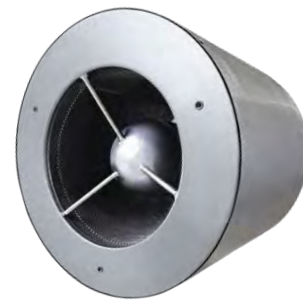

חידות חשתיק עגול עם פוד השתקה EFS-RAP

A-A

פוד השתקה	אורך L (MM)	קוטר חיצוני D2(MM)	קוטר פנימי D1(MM)	דגם S קצר
+	400	510	310	EFS-RAP-310-S
+	400	550	350	EFS-RAP-350-S
+	400	600	400	EFS-RAP-400-S
+	500	650	450	EFS-RAP-450-S
+	500	700	500	EFS-RAP-500-S
+	500	760	560	EFS-RAP-560-S
+	500	830	630	EFS-RAP-630-S
+	500	910	710	EFS-RAP-710-S
+	500	960	760	EFS-RAP-760-S
+	1000	1000	800	EFS-RAP-800-S
+	1000	1100	900	EFS-RAP-900-S
+	1000	1200	1000	EFS-RAP-1000-S
+	1000	1320	1120	EFS-RAP-1120-S
+	1000	1450	1250	EFS-RAP-1250-S