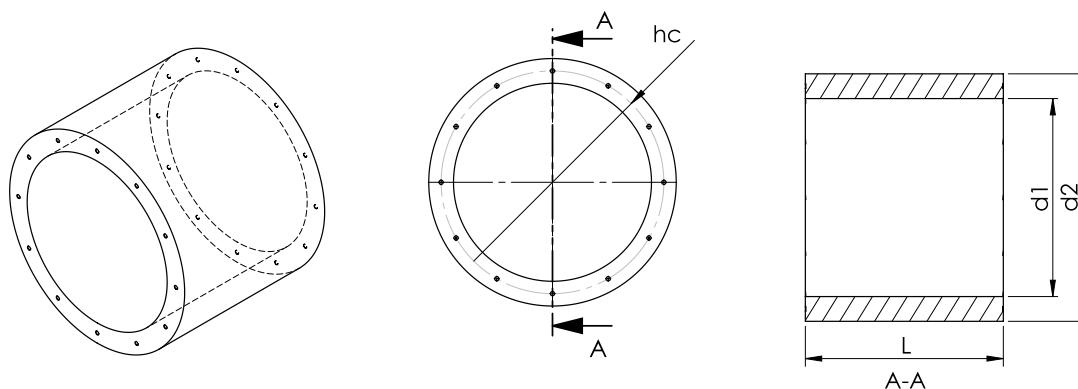

# מידות חשתיק עגול EFS-RA

פוד השתקה	אורך L (MM)	קוטר חיצוני D2(MM)	קוטר פנימי D1(MM)	דגם S קצר
-	400	510	310	EFS-RA-310-S
-	400	550	350	EFS-RA-350-S
-	400	600	400	EFS-RA-400-S
-	500	650	450	EFS-RA-450-S
-	500	700	500	EFS-RA-500-S
-	500	760	560	EFS-RA-560-S
-	500	830	630	EFS-RA-630-S
-	500	910	710	EFS-RA-710-S
-	500	960	760	EFS-RA-760-S
-	1000	1000	800	EFS-RA-800-S
-	1000	1100	900	EFS-RA-900-S
-	1000	1200	1000	EFS-RA-1000-S
-	1000	1320	1120	EFS-RA-1120-S
-	1000	1450	1250	EFS-RA-1250-S