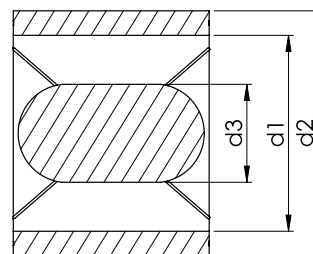

חידות חשתיק עגול עם פוד השתקה EFS-RAP

A-A

פוד השתקה	אורך L (MM)	קוטר חיצוני D2(MM)	קוטר פנימי D1(MM)	דגם S קצר
+	400	510	310	EFS-RAP-310-S
+	400	550	350	EFS-RAP-350-S
+	400	600	400	EFS-RAP-400-S
+	500	650	450	EFS-RAP-450-S
+	500	700	500	EFS-RAP-500-S
+	500	760	560	EFS-RAP-560-S
+	500	830	630	EFS-RAP-630-S
+	500	910	710	EFS-RAP-710-S
+	500	960	760	EFS-RAP-760-S
+	1000	1000	800	EFS-RAP-800-S
+	1000	1100	900	EFS-RAP-900-S
+	1000	1200	1000	EFS-RAP-1000-S
+	1000	1320	1120	EFS-RAP-1120-S
+	1000	1450	1250	EFS-RAP-1250-S