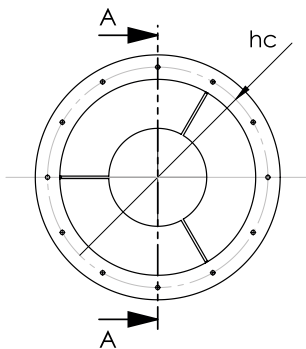

חידות חשתיק עגול עם פוד השתקה EFS-RAP

A-A

פוד השתקה	אורך L (MM)	קוטר חיצוני D2(MM)	קוטר פנימי D1(MM)	דגם S קצר
+	400	510	310	EFS-RAP-310-S
+	400	550	350	EFS-RAP-350-S
+	400	600	400	EFS-RAP-400-S
+	500	650	450	EFS-RAP-450-S
+	500	700	500	EFS-RAP-500-S
+	500	760	560	EFS-RAP-560-S
+	500	830	630	EFS-RAP-630-S
+	500	910	710	EFS-RAP-710-S
+	500	960	760	EFS-RAP-760-S
+	1000	1000	800	EFS-RAP-800-S
+	1000	1100	900	EFS-RAP-900-S
+	1000	1200	1000	EFS-RAP-1000-S
+	1000	1320	1120	EFS-RAP-1120-S
+	1000	1450	1250	EFS-RAP-1250-S