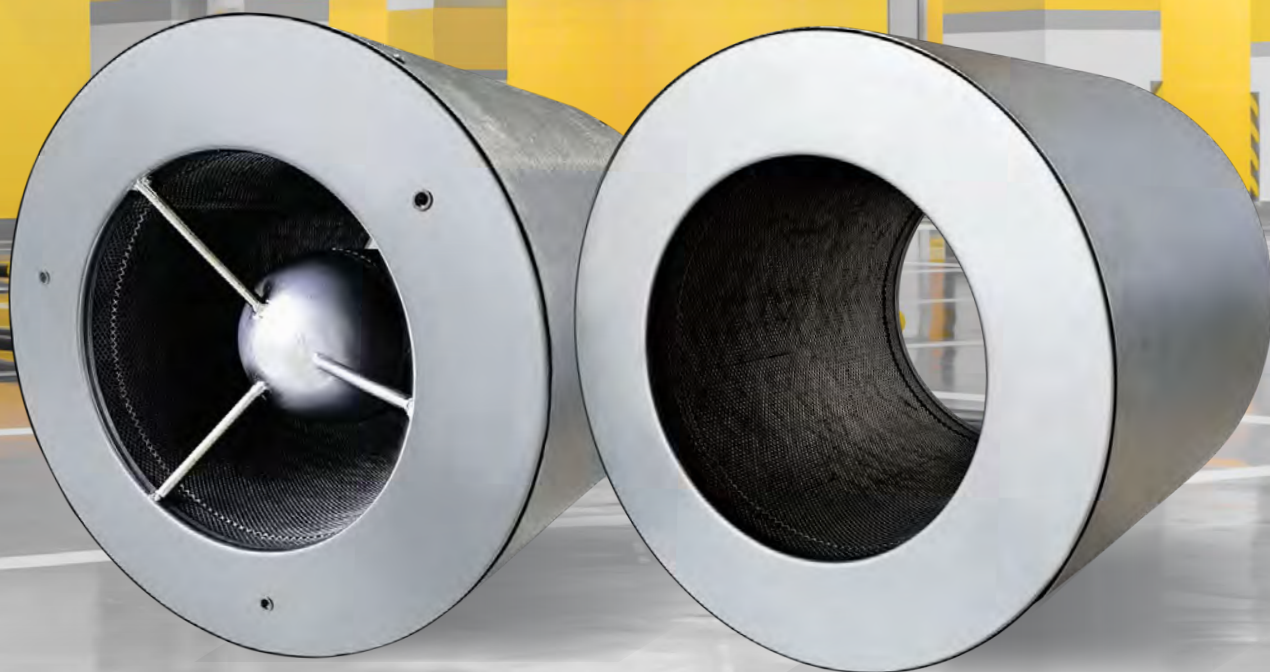

חשתיקי קול עגולים