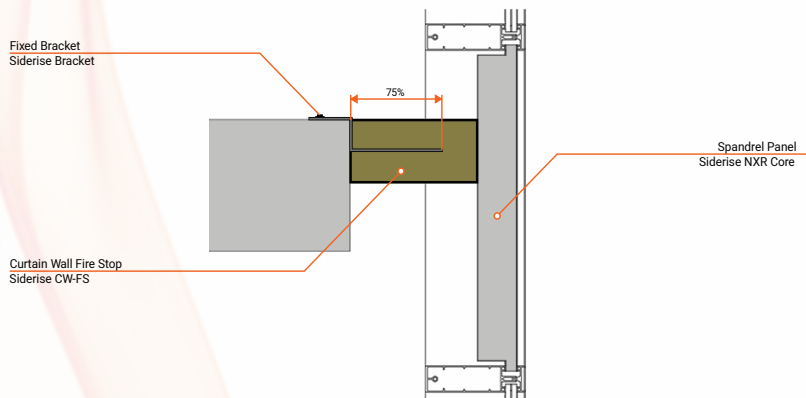

היתרונות בהתקנת SIDERISE

- התקנה פשוטה, מהירה וללא צורך בחומר משחתי - חסכון משמעותי בעבודה ובזמן התקנה!
- לוחות המערכת זמינים במידות של 1200X1100 מ"מ
- ניתן לקבל את לוחות המערכת חתוכים למידה (בסטריפים) על-פי הזמנה.

טבלת עמידות אש

1: Fire Resistance to EN 1364-4* (Horizontal Orientation)

Void Width (mm)	Product Ref.	Product Thickness	Compression (minimum)	Cover Length (mm)	Bracket Requirement	Classification (EN 13501-2)	3rd Party Approval
20 to 50	CW-FS120	120mm	+10%	1200	2 no. B65/110 600mm centres	EI 120	Certifire 'CF 563' Intertek 'WHI19-32944301'
	CW-FS180	150mm				EI 180	
51 to 150	CW-FS120	120mm	+10%	1200	2 no. B65/110 600mm centres	EI 120	Certifire 'CF 563' Intertek 'WHI19-32944301'
	CW-FS180	150mm				EI 180	
151 to 250	CW-FS120	120mm	+10%	1200	2 no. B195 600mm centres	EI 120	Certifire 'CF 563' Intertek 'WHI19-32944301'
	CW-FS180	150mm				EI 180	

המערכת נבדקה ואושרה להתקנה אופקית ואנכית

מערכת SIDERISE ניתנת להתקנה מצד התקרה בהעדר יכולת או קושי בביצוע ההתקנה מצד הרצפה.

התקנה אופקית מצד הרצפה

התקנה אופקית מצד התקרה

התקנה אנכית

פתרונות מיגון ליישומים נוספים