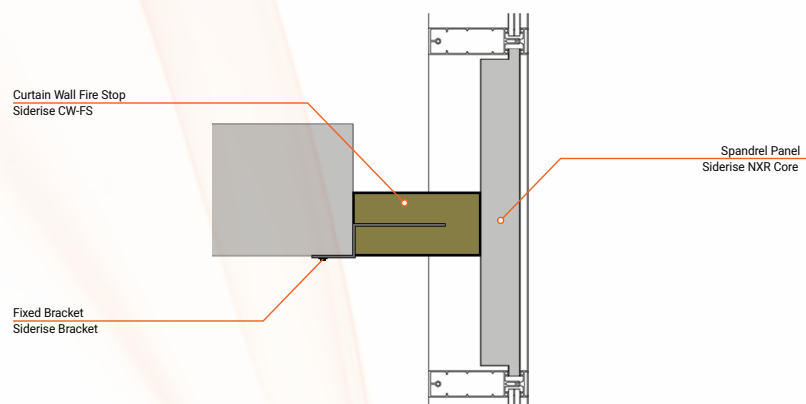

היתרונות בהתקנת SIDERISE

- התקנה פשוטה, מהירה וללא צורך בחומר משחתי - חסכון משמעותי בעבודה ובזמן התקנה!
- לוחות המערכת זמינים במידות של 1200X1100 מ"מ
- ניתן לקבל את לוחות המערכת חתוכים למידה (בסטריפים) על-פי הזמנה.

טבלת עמידות אש

1: Fire Resistance to EN 1364-4* (Horizontal Orientation)

Void Width (mm)	Product Ref.	Product Thickness	Compression (minimum)	Cover Length (mm)	Bracket Requirement	Classification (EN 13501-2)	3rd Party Approval
20 to 50	CW-FS120	120mm	+10%	1200	2 no. B65/110 600mm centres	EI 120	Certifire 'CF 563' Intertek 'WHI19-32944301'
	CW-FS180	150mm				EI 180	
51 to 150	CW-FS120	120mm	+10%	1200	2 no. B65/110 600mm centres	EI 120	Certifire 'CF 563' Intertek 'WHI19-32944301'
	CW-FS180	150mm				EI 180	
151 to 250	CW-FS120	120mm	+10%	1200	2 no. B195 600mm centres	EI 120	Certifire 'CF 563' Intertek 'WHI19-32944301'
	CW-FS180	150mm				EI 180	

המערכת נבדקה ואושרה להתקנה אופקית ואנכית

מערכת SIDERISE ניתנת להתקנה מצד התקרה בהעדר יכולת או קושי בביצוע ההתקנה מצד הרצפה.

התקנה אופקית מצד הרצפה

התקנה אופקית מצד התקרה

התקנה אנכית

פתרונות מיגון ליישומים נוספים