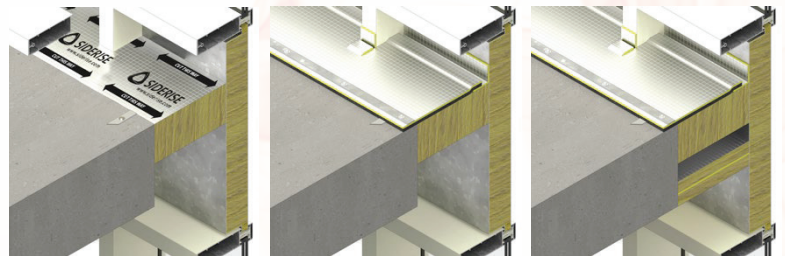

CW acoustic performance

Weighted Sound Reduction Index

Product Type	Thickness (mm)	Rw (dB)
CW-CB30	75	21
CW-FS60	90	22
CW-FS120	120	25
CW-FS180	150	26*

קיימים פרטי יישום משלימים לשיפור נוסף בבידוד האקוסטי.