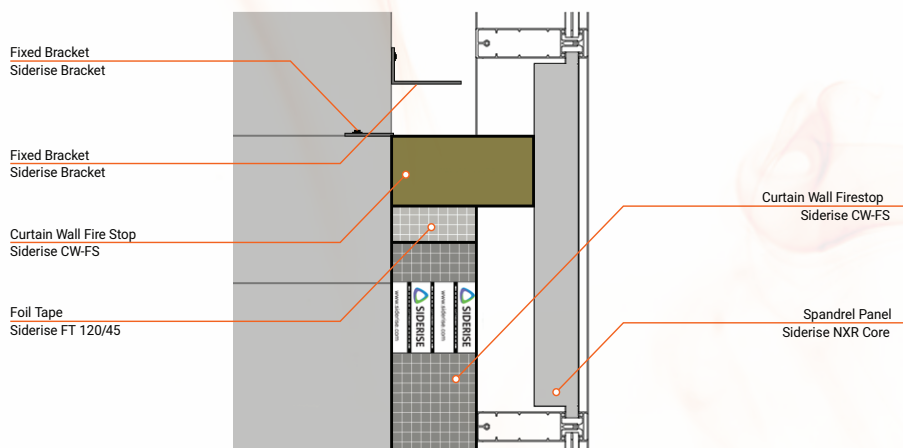

היתרונות בהתקנת SIDERISE

- התקנה פשוטה, מהירה וללא צורך בחומר משחתי - חסכון משמעותי בעבודה ובזמן התקנה!
- לוחות המערכת זמינים במידות של 1200X1100 מ"מ
- ניתן לקבל את לוחות המערכת חתוכים למידה (בסטריפים) על-פי הזמנה.

המערכת נבדקה ואושרה להתקנה אופקית ואנכית

מערכת SIDERISE ניתנת להתקנה מצד התקרה בהעדר יכולת או קושי בביצוע ההתקנה מצד הרצפה.

התקנה אופקית מצד הרצפה

התקנה אופקית מצד התקרה

התקנה אנכית

פתרונות מיגון ליישומים נוספים